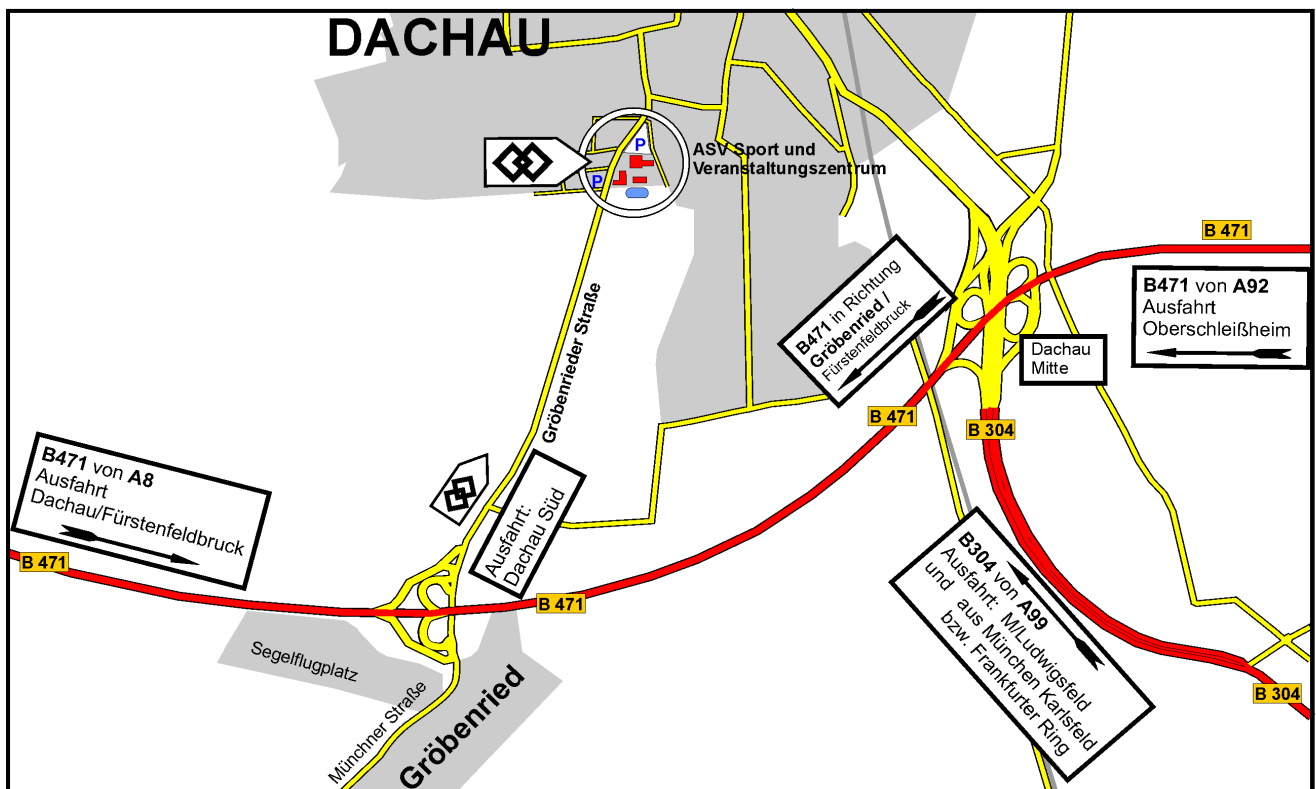

Änderungen vorbehalten

Hallenadresse: ASV Hallen Dachau, Gröbenrieder Straße 21, 85221 Dachau

Achtung: Square Dance Schilder nur von Ausfahrt 'Dachau Süd' der B471 -.Please note: Square dance signs will be posted only from exit 'Dachau Süd' of B471.